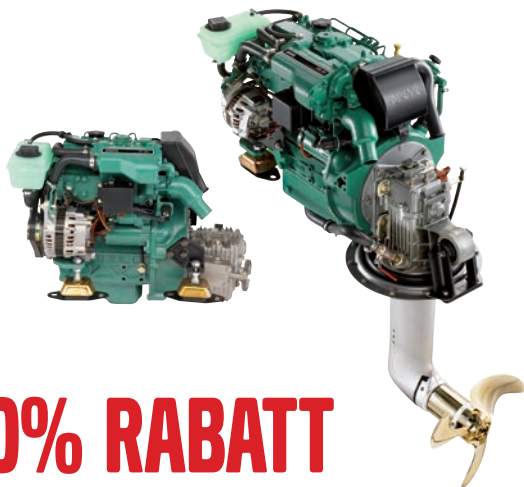

**ERBJUDANDEN
VÅR 2015**

15% RABATT

Volvo Penta D1-D2

Exkl. propeller.

Kampanjpris från 55.248 kr

(Rek. ord. ca pris från 64.997 kr)

20% RABATT

Volvo Penta Foldingpropellrar

Kampanjpris från 7.310 kr

(Rek. ord. ca pris från 9.137 kr)

Du hittar våra erbjudanden och din
närmaste återförsäljare på

WWW.BÅTKUSTEN.SE

**VOLVO
PENTA**

Priserna är rekommenderade cirkapriser inkl. moms och gäller under perioden 2015-02-01 t.o.m. 2015-03-31.
Kan ej kombineras med andra erbjudanden och rabatter. Lokala variationer kan förekomma.