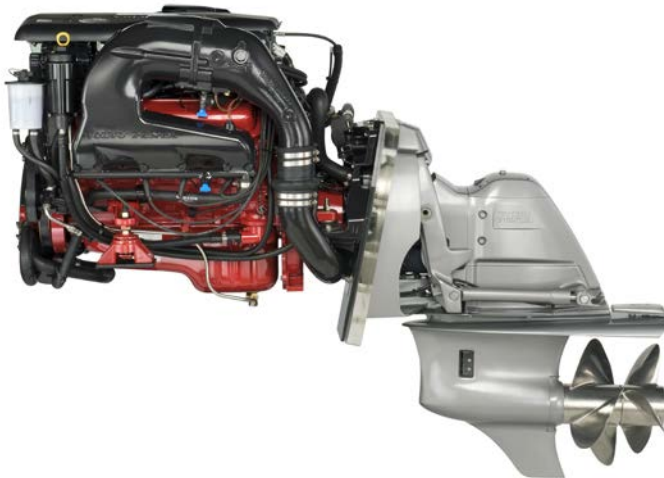

25% RABATT

**Volvo Penta V8-300 SX/DPS,
V8-320 SX/DPS**

Exkl. propeller.

Kampanjpris från 143.862 kr

(Rek. ord. ca pris från 191.816 kr)

V8-300 och V8-320 är avancerade, bensindrivna motorer för prestandabåtar. Motorerna har högt vridmoment och ger massor av effekt genom hela varvtalsregistret. Det datoriserade bränslestyrningssystemet har fördelar såsom maximal effekt, lägre utsläpp, optimal driftsäkerhet och ger dig både körglädje och hög komfort ombord.

20% RABATT

**Volvo Penta D3-170/200/220
med SX/DPS**

Exkl. propeller.

**Kampanjpris
från 233.801 kr**

(Rek. ord. ca pris
från 292.251 kr)

Priserna är rekommenderade cirkapriser inkl. moms och gäller under perioden 2015-02-01 t.o.m. 2015-03-31.
Kan ej kombineras med andra erbjudanden och rabatter. Lokala variationer kan förekomma.